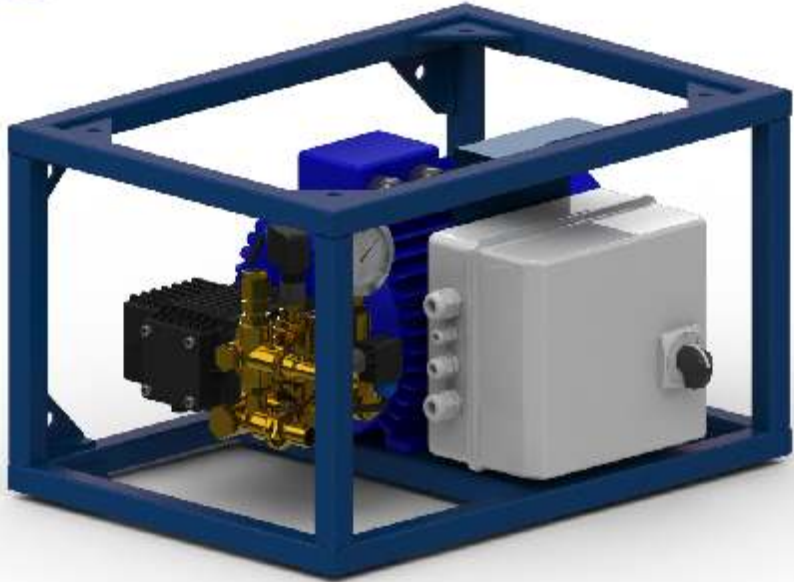

# aquabox

180

15 /

каждый аппарат в стеллаже полностью независим друг от дру

1450

5,5

“ - ”

330\*350\*555